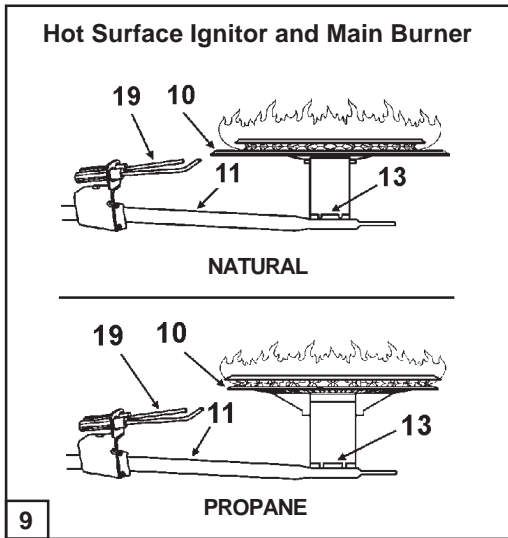

Item	Description	8 40 YAVIT	8 40 HAVIT	8 50 YAVIT	8 50 HAVIT
		6 40 YBVIT	6 40 HBVIT	6 50 YBVIT	6 50 HBVIT
		100	101	100	101
1	Air Intake Screen	9003406	9003406	9003406	9003406
2	Anode, Aluminum - 6 Year	9003972	9003972	9000029	9000029
3	Blower Assembly	9004316	9004316	9004316	9004316
4	Blower Assembly Gasket				
5	Exhaust Adaptor Kit	9006020	9006020	9006020	9006020
6	Hose Clamp - 4 inch***				
7	Limit Switch**				
8	Pressure Switch Kit	9006017	9006017	9006017	9006017
9	Burner Assembly - Natural Gas	9005938	N/A	9005939	N/A
9	Burner Assembly - Propane Gas	N/A	9005943	N/A	9005944
10	Burner Head with Door Gasket				
11	Burner Tube Assembly with Door Gasket				
12	Inner Door with Door Gasket				
13	Orifice, Main Burner with Door Gasket				
14	Viewport Assembly				
15	Combination Gas Valve - Natural	9004240	N/A	9004240	N/A
15	Combination Gas Valve - Propane	N/A	9005112	N/A	9004310
16	Diffuser Inlet Tube with Spacer	9003447	9003447	9002547	9002547
17	Flue Baffle and Restrictor Assembly Kit	9006028	9006028	9006028	9006028
18	FV Sensor and Bracket Kit	9006029	9006029	9006029	9006029
19	Igniter Assembly, Hot Surface With Door Gasket	9005958	9005958	9005958	9005958
20	Inner Door Gasket	9003398	9003398	9003398	9003398
21	Nipples - 5 inch	9003977	9003977	9003977	9003977
22	Outer Door	9003545	9003545	9003545	9003545
23	Thermostat Shield (optional)	9005693	9005693	9005693	9005693
24	Turbo Inlet Tube with Spacer	9002067	9002067	9003473	9003473
25	Valve, Drain - Brass	9004330	9004330	9004330	9004330
26	Valve, T&P Relief	9000071	9000071	9000071	9000071
27	Vent Terminal Screen Kit	9006027	9006027	9006027	9006027
28	Instruction Sheet - 2, 3 & 4 inch Screens				
29	Vent Terminal Screen 2 inch				
30	Vent Terminal Screen 3 inch				
31	Vent Terminal Screen 4 inch				
32	Wire Harness	9006022	9006022	9006022	9006022