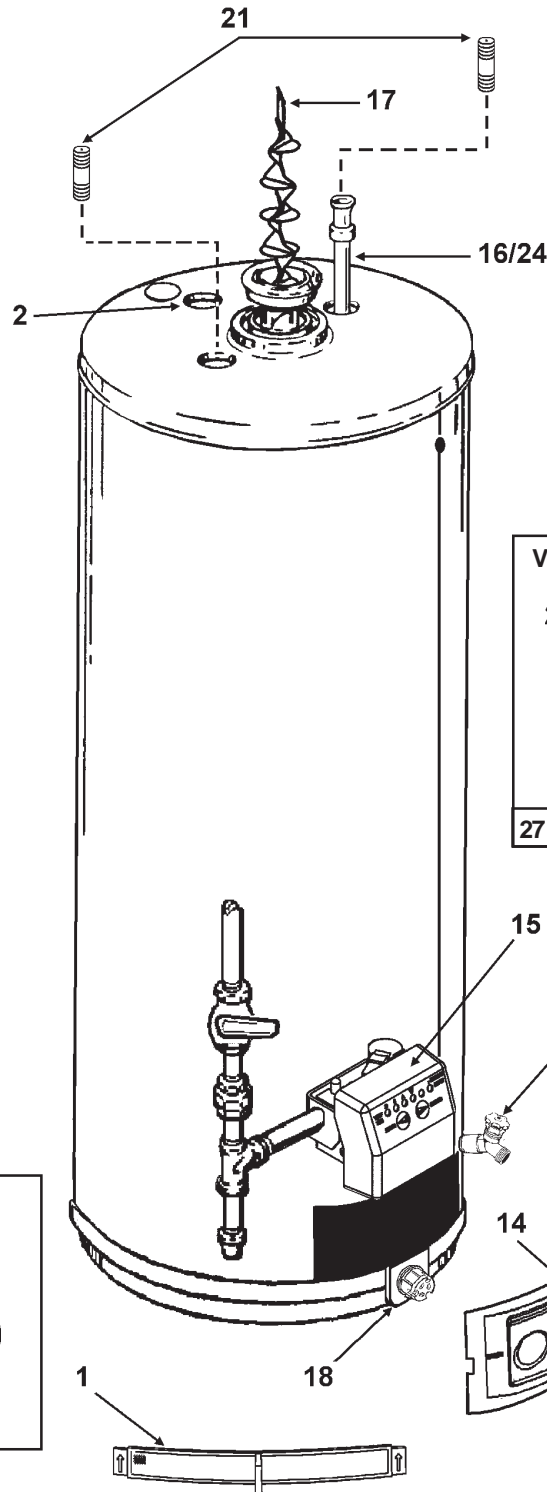

Item	Description	8 40 YAVIT	8 40 HAVIT	8 50 YAVIT	8 50 HAVIT
		6 40 YBVIT	6 40 HBVIT	6 50 YBVIT	6 50 HBVIT
		100	101	100	101
1	Air Intake Screen	9003406	9003406	9003406	9003406
2	Anode, Aluminum - 6 Year	9003972	9003972	9000029	9000029
3	Blower Assembly	9004316	9004316	9004316	9004316
4	Blower Assembly Gasket				
5	Exhaust Adaptor Kit	9006020	9006020	9006020	9006020
6	Hose Clamp - 4 inch***				
7	Limit Switch**				
8	Pressure Switch Kit	9006017	9006017	9006017	9006017
9	Burner Assembly - Natural Gas	9005938	N/A	9005939	N/A
9	Burner Assembly - Propane Gas	N/A	9005943	N/A	9005944
10	Burner Head with Door Gasket				
11	Burner Tube Assembly with Door Gasket				
12	Inner Door with Door Gasket				
13	Orifice, Main Burner with Door Gasket				
14	Viewport Assembly				
15	Combination Gas Valve - Natural	9004240	N/A	9004240	N/A
15	Combination Gas Valve - Propane	N/A	9005112	N/A	9004310
16	Diffuser Inlet Tube with Spacer	9003447	9003447	9002547	9002547
17	Flue Baffle and Restrictor Assembly Kit	9006028	9006028	9006028	9006028
18	FV Sensor and Bracket Kit	9006029	9006029	9006029	9006029
19	Igniter Assembly, Hot Surface With Door Gasket	9005958	9005958	9005958	9005958
20	Inner Door Gasket	9003398	9003398	9003398	9003398
21	Nipples - 5 inch	9003977	9003977	9003977	9003977
22	Outer Door	9003545	9003545	9003545	9003545
23	Thermostat Shield (optional)	9005693	9005693	9005693	9005693
24	Turbo Inlet Tube with Spacer	9002067	9002067	9003473	9003473
25	Valve, Drain - Brass	9004330	9004330	9004330	9004330
26	Valve, T&P Relief	9000071	9000071	9000071	9000071
27	Vent Terminal Screen Kit	9006027	9006027	9006027	9006027
28	Instruction Sheet - 2, 3 & 4 inch Screens				
29	Vent Terminal Screen 2 inch				
30	Vent Terminal Screen 3 inch				
31	Vent Terminal Screen 4 inch				
32	Wire Harness	9006022	9006022	9006022	9006022