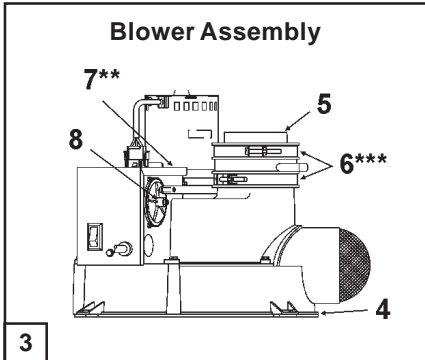

Item	Description	8 40 YAVIT	8 40 HAVIT	8 50 YAVIT	8 50 HAVIT
		6 40 YBVIT	6 40 HBVIT	6 50 YBVIT	6 50 HBVIT
		100	101	100	101
1	Air Intake Screen	9003406	9003406	9003406	9003406
2	Anode, Aluminum - 6 Year	9003972	9003972	9000029	9000029
3	Blower Assembly	9004316	9004316	9004316	9004316
4	Blower Assembly Gasket				
5	Exhaust Adaptor Kit	9006020	9006020	9006020	9006020
6	Hose Clamp - 4 inch***				
7	Limit Switch**				
8	Pressure Switch Kit	9006017	9006017	9006017	9006017
9	Burner Assembly - Natural Gas	9005938	N/A	9005939	N/A
9	Burner Assembly - Propane Gas	N/A	9005943	N/A	9005944
10	Burner Head with Door Gasket				
11	Burner Tube Assembly with Door Gasket				
12	Inner Door with Door Gasket				
13	Orifice, Main Burner with Door Gasket				
14	Viewport Assembly				
15	Combination Gas Valve - Natural	9004240	N/A	9004240	N/A
15	Combination Gas Valve - Propane	N/A	9005112	N/A	9004310
16	Diffuser Inlet Tube with Spacer	9003447	9003447	9002547	9002547
17	Flue Baffle and Restrictor Assembly Kit	9006028	9006028	9006028	9006028
18	FV Sensor and Bracket Kit	9006029	9006029	9006029	9006029
19	Igniter Assembly, Hot Surface With Door Gasket	9005958	9005958	9005958	9005958
20	Inner Door Gasket	9003398	9003398	9003398	9003398
21	Nipples - 5 inch	9003977	9003977	9003977	9003977
22	Outer Door	9003545	9003545	9003545	9003545
23	Thermostat Shield (optional)	9005693	9005693	9005693	9005693
24	Turbo Inlet Tube with Spacer	9002067	9002067	9003473	9003473
25	Valve, Drain - Brass	9004330	9004330	9004330	9004330
26	Valve, T&P Relief	9000071	9000071	9000071	9000071
27	Vent Terminal Screen Kit	9006027	9006027	9006027	9006027
28	Instruction Sheet - 2, 3 & 4 inch Screens				
29	Vent Terminal Screen 2 inch				
30	Vent Terminal Screen 3 inch				
31	Vent Terminal Screen 4 inch				
32	Wire Harness	9006022	9006022	9006022	9006022