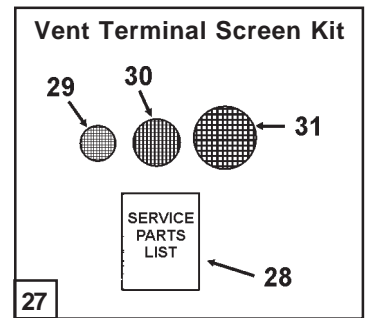

Item	Description	8 40 YAVIT	8 40 HAVIT	8 50 YAVIT	8 50 HAVIT
		6 40 YBVIT	6 40 HBVIT	6 50 YBVIT	6 50 HBVIT
		100	101	100	101
1	Air Intake Screen	9003406	9003406	9003406	9003406
2	Anode, Aluminum - 6 Year	9003972	9003972	9000029	9000029
3	Blower Assembly	9004316	9004316	9004316	9004316
4	Blower Assembly Gasket				
5	Exhaust Adaptor Kit	9006020	9006020	9006020	9006020
6	Hose Clamp - 4 inch***				
7	Limit Switch**				
8	Pressure Switch Kit	9006017	9006017	9006017	9006017
9	Burner Assembly - Natural Gas	9005938	N/A	9005939	N/A
9	Burner Assembly - Propane Gas	N/A	9005943	N/A	9005944
10	Burner Head with Door Gasket				
11	Burner Tube Assembly with Door Gasket				
12	Inner Door with Door Gasket				
13	Orifice, Main Burner with Door Gasket				
14	Viewport Assembly				
15	Combination Gas Valve - Natural	9004240	N/A	9004240	N/A
15	Combination Gas Valve - Propane	N/A	9005112	N/A	9004310
16	Diffuser Inlet Tube with Spacer	9003447	9003447	9002547	9002547
17	Flue Baffle and Restrictor Assembly Kit	9006028	9006028	9006028	9006028
18	FV Sensor and Bracket Kit	9006029	9006029	9006029	9006029
19	Igniter Assembly, Hot Surface With Door Gasket	9005958	9005958	9005958	9005958
20	Inner Door Gasket	9003398	9003398	9003398	9003398
21	Nipples - 5 inch	9003977	9003977	9003977	9003977
22	Outer Door	9003545	9003545	9003545	9003545
23	Thermostat Shield (optional)	9005693	9005693	9005693	9005693
24	Turbo Inlet Tube with Spacer	9002067	9002067	9003473	9003473
25	Valve, Drain - Brass	9004330	9004330	9004330	9004330
26	Valve, T&P Relief	9000071	9000071	9000071	9000071
27	Vent Terminal Screen Kit	9006027	9006027	9006027	9006027
28	Instruction Sheet - 2, 3 & 4 inch Screens				
29	Vent Terminal Screen 2 inch				
30	Vent Terminal Screen 3 inch				
31	Vent Terminal Screen 4 inch				
32	Wire Harness	9006022	9006022	9006022	9006022