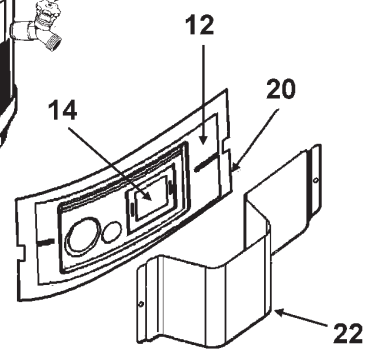

Item	Description	8 40 YAVIT	8 40 HAVIT	8 50 YAVIT	8 50 HAVIT
		6 40 YBVIT	6 40 HBVIT	6 50 YBVIT	6 50 HBVIT
		100	101	100	101
1	Air Intake Screen	9003406	9003406	9003406	9003406
2	Anode, Aluminum - 6 Year	9003972	9003972	9000029	9000029
3	Blower Assembly	9004316	9004316	9004316	9004316
4	Blower Assembly Gasket				
5	Exhaust Adaptor Kit	9006020	9006020	9006020	9006020
6	Hose Clamp - 4 inch***				
7	Limit Switch**				
8	Pressure Switch Kit	9006017	9006017	9006017	9006017
9	Burner Assembly - Natural Gas	9005938	N/A	9005939	N/A
9	Burner Assembly - Propane Gas	N/A	9005943	N/A	9005944
10	Burner Head with Door Gasket				
11	Burner Tube Assembly with Door Gasket				
12	Inner Door with Door Gasket				
13	Orifice, Main Burner with Door Gasket				
14	Viewport Assembly				
15	Combination Gas Valve - Natural	9004240	N/A	9004240	N/A
15	Combination Gas Valve - Propane	N/A	9005112	N/A	9004310
16	Diffuser Inlet Tube with Spacer	9003447	9003447	9002547	9002547
17	Flue Baffle and Restrictor Assembly Kit	9006028	9006028	9006028	9006028
18	FV Sensor and Bracket Kit	9006029	9006029	9006029	9006029
19	Igniter Assembly, Hot Surface With Door Gasket	9005958	9005958	9005958	9005958
20	Inner Door Gasket	9003398	9003398	9003398	9003398
21	Nipples - 5 inch	9003977	9003977	9003977	9003977
22	Outer Door	9003545	9003545	9003545	9003545
23	Thermostat Shield (optional)	9005693	9005693	9005693	9005693
24	Turbo Inlet Tube with Spacer	9002067	9002067	9003473	9003473
25	Valve, Drain - Brass	9004330	9004330	9004330	9004330
26	Valve, T&P Relief	9000071	9000071	9000071	9000071
27	Vent Terminal Screen Kit	9006027	9006027	9006027	9006027
28	Instruction Sheet - 2, 3 & 4 inch Screens				
29	Vent Terminal Screen 2 inch				
30	Vent Terminal Screen 3 inch				
31	Vent Terminal Screen 4 inch				
32	Wire Harness	9006022	9006022	9006022	9006022