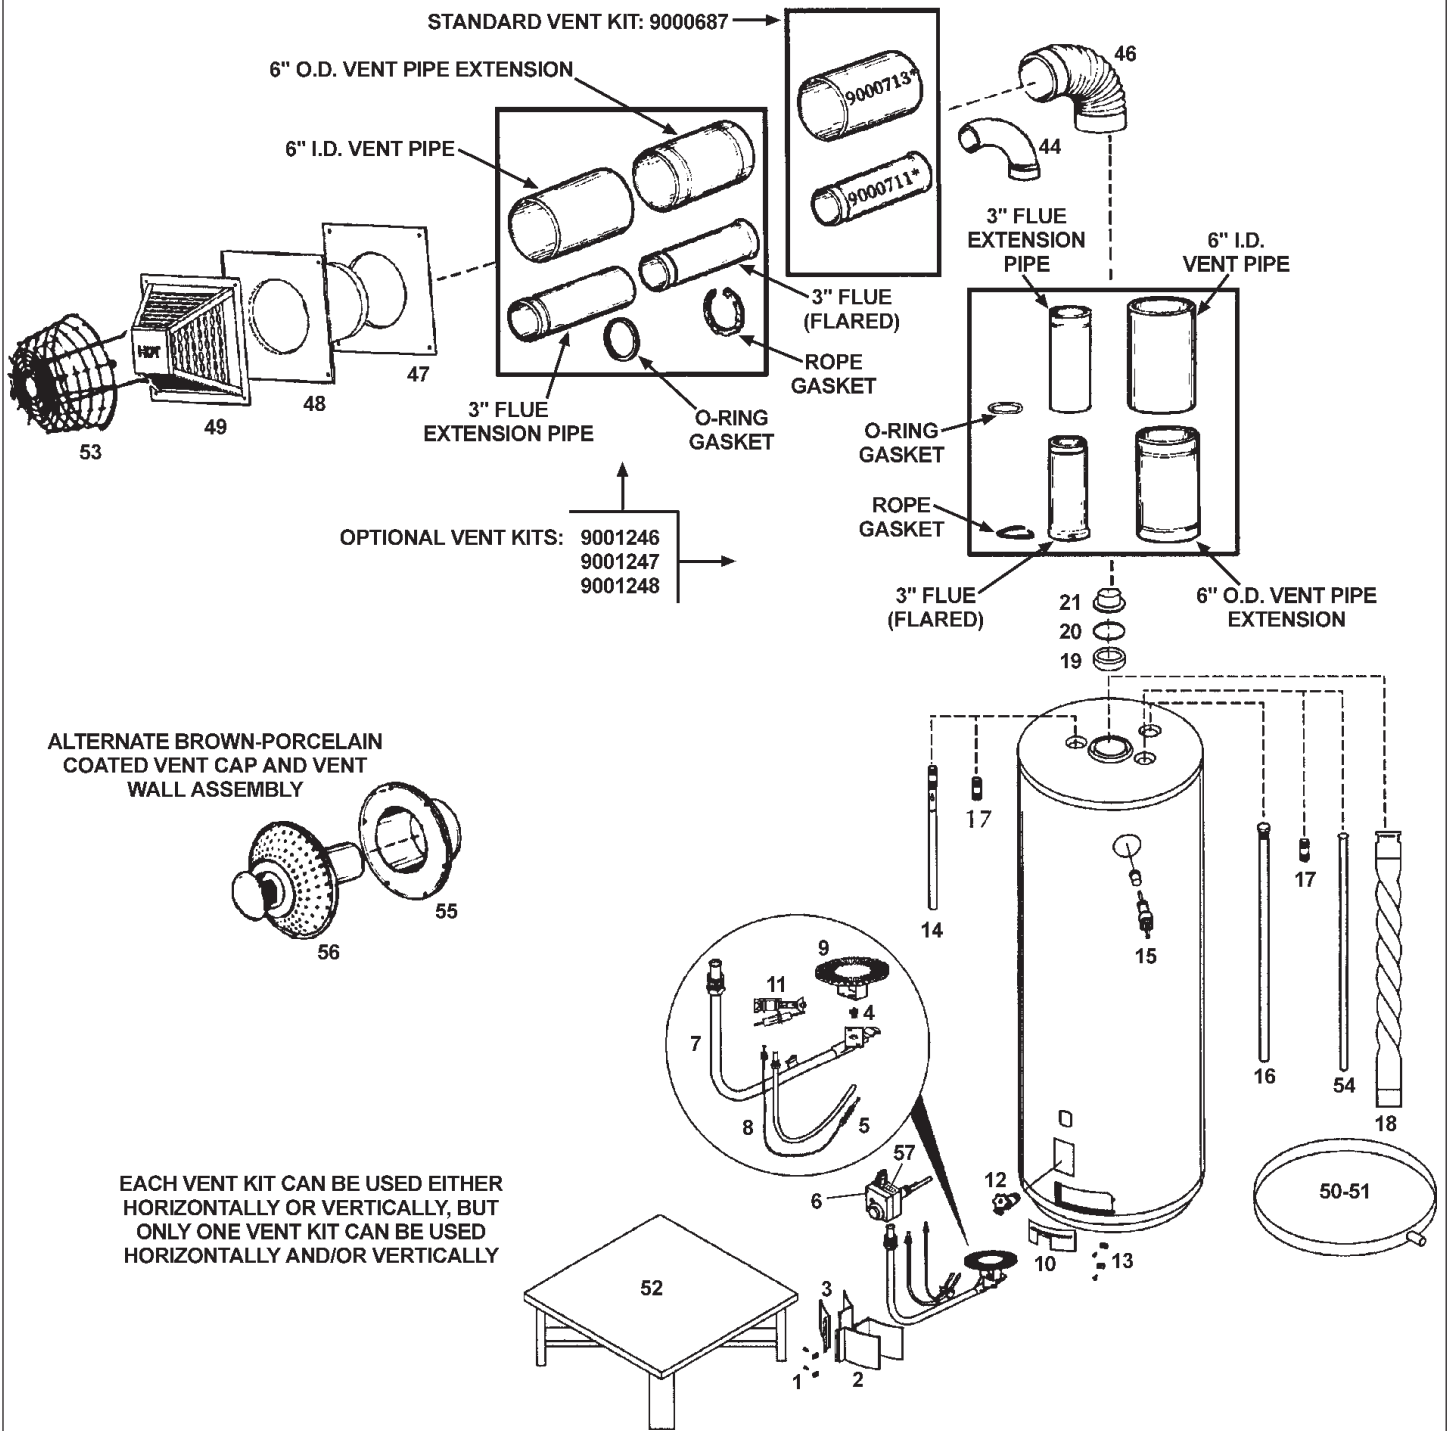

6" I.D. VENT PIPE	6" O.D. VENT EXTENSION PIPE	O-RING GASKET	3" FLUE PIPE	3" FLUE EXTENSION PIPE	ROPE GASKET
					
25 27 35 41	28 33 39	22 31 37 43	29 34 40	23 26 32 38	24 30 36 42 45

Item #	Description	6 40 XODS	6 50 XODS
		6 40 CODS	6 50 CODS
1	Access Door Clips (Pkg. 2)	9000694	9000694
2	Right Access Door w/Gasket	9000695	9000695
3	Left Access Door w/Gasket	9000696	9000696
4	Burner Orifice (Nat.)	9005165	9005170
	(Drill Size) #36		#35
4	Burner Orifice (Nat.) High Altitude	9005928	9001886
	(Drill Size) #39		#37
4	Burner Orifice (L.P.) LHT	9004005	9004005
	(Drill Size) #51		#51
4	Burner Orifice (L.P.) High Altitude/LHT	9002129	9002129
	(Drill Size) #52		#52
5	Thermocouple	9000876	9000876
6	Gas Control Valve (Nat.)	9000249	9000249
6	Gas Control Valve Propane (L.P.)	9002123	9002123
7	Gas Manifold (Nat.)	9002413	9002413
7	Gas Manifold (L.P.)	9002415	9002415
8	Pilot Tubing w/Fittings	9000278	9000278
9	Burner (Nat.)	9002411	9002411
9	Burner Propane (L.P.)	9002411	9002411
10	Inner Door	9000281	9000281
11	Pilot (Nat.) w/electrode	9003084	9003084
11	Pilot Propane (L.P.) w/electrode	9003085	9003085
12	Drain Valve	9000058	9000058
13	Jacket Clips (Pkg. 8)	9001305	9001305
14	Secondary Anode w/Nipple*	9000705	9000705
15	Temperature-Pressure Relief Valve	9000728	9000728
16	Anode Rod	9000707	9000279
17	Nipple	9000399	9000399
18	Flue Baffle (Nat.)	9000709	9002836
18	Flue Baffle (L.P.)	9000709	9000806
19	Flue Adapter	N/A	N/A
20	Adapter Gasket	N/A	N/A
21	Adapter Plate w/Gasket	N/A	N/A
Standard Kit No. 9000687			
22	O-Ring Gasket	9000710	9000710
23	3" I.D. x 9.5" Flue Extension Pipe with Gaskets	9000711	9000711
24	Rope Gasket	9000712	9000712
25	3" I.D. x 5 1/2" Vent Extension Pipe Kit AVK-1 No. 90001246	9000713	9000713
26	3" I.D. x 7 7/8" Flue Extension Pipe with Gaskets	9001280	9001280
27	6" I.D. x 8 1/8" Vent Pipe	9001277	9001277
28	6" O.D. x 8 1/8" Vent Extension Pipe	9001274	9001274
29	3" O.D. x 8 3/8" Flue Pipe	9001283	9001283
30	Rope Gasket	9000712	9000712
31	O-Ring Gasket	9000710	9000710
Kit AVK-2 No. 90001247			
32	3" I.D. x 13 7/8" Flue Extension Pipe with Gaskets	9001281	9001281
33	6" O.D. x 13 5/8" Vent Extension Pipe	9001275	9001275
34	3" O.D. x 13 3/8" Flue Pipe	9001284	9001284
35	6" I.D. x 13 5/8" Vent Pipe	9001278	9001278
36	Rope Gasket	9000712	9000712
37	O-Ring Gasket	9000710	9000710
Kit AVK-3 No. 9001248			
38	3" I.D. x 24 3/8" Flue Extension Pipe with Gaskets	9001282	9001282
39	6" O.D. x 24 3/8" Vent Extension Pipe	9001276	9001276
40	3" O.D. x 24 3/8" Flue Pipe	9001285	9001285
41	6" I.D. x 24 3/8" Vent Pipe	9001279	9001279
42	Rope Gasket	9000712	9000712
43	O-Ring Gasket	9000710	9000710
44	3" Flue Elbow	9000718	9000718
45	Rope Gasket	9000712	9000712
46	6" Vent Elbow	9000719	9000719
47	Inside Wall Collar	9003168	9003168
48	6" Vent Wall Assembly	9003166	9003166
49	Vent Cap Assembly	9003165	9003165
50	24" Diameter Drain Pan w/Side Drain	9002769	9002769
51	28" Diameter Drain Pan w/Side Drain	N/A	N/A
52	24" Base Stand	9001422	9001422
53	Wire Grill Protector	9000915	9000915
54	Dip Tube	*9002365	9001595
55	6" Vent Wall Assembly	9000724	9000724
56	Brown-Porcelain Vent Cap Assembly	9000725	9000725
57	Piezo Ignitor w/Bracket	9003410	9003410
58	Pipe Insulation (optional)	181639-003	181639-003
59	T & P Insulation (optional)	183256-000	183256-000
60	Dirt Leg Assembly	181206-001	181206-001
61	Thermostat Shield (optional)	185424-000	185424-000