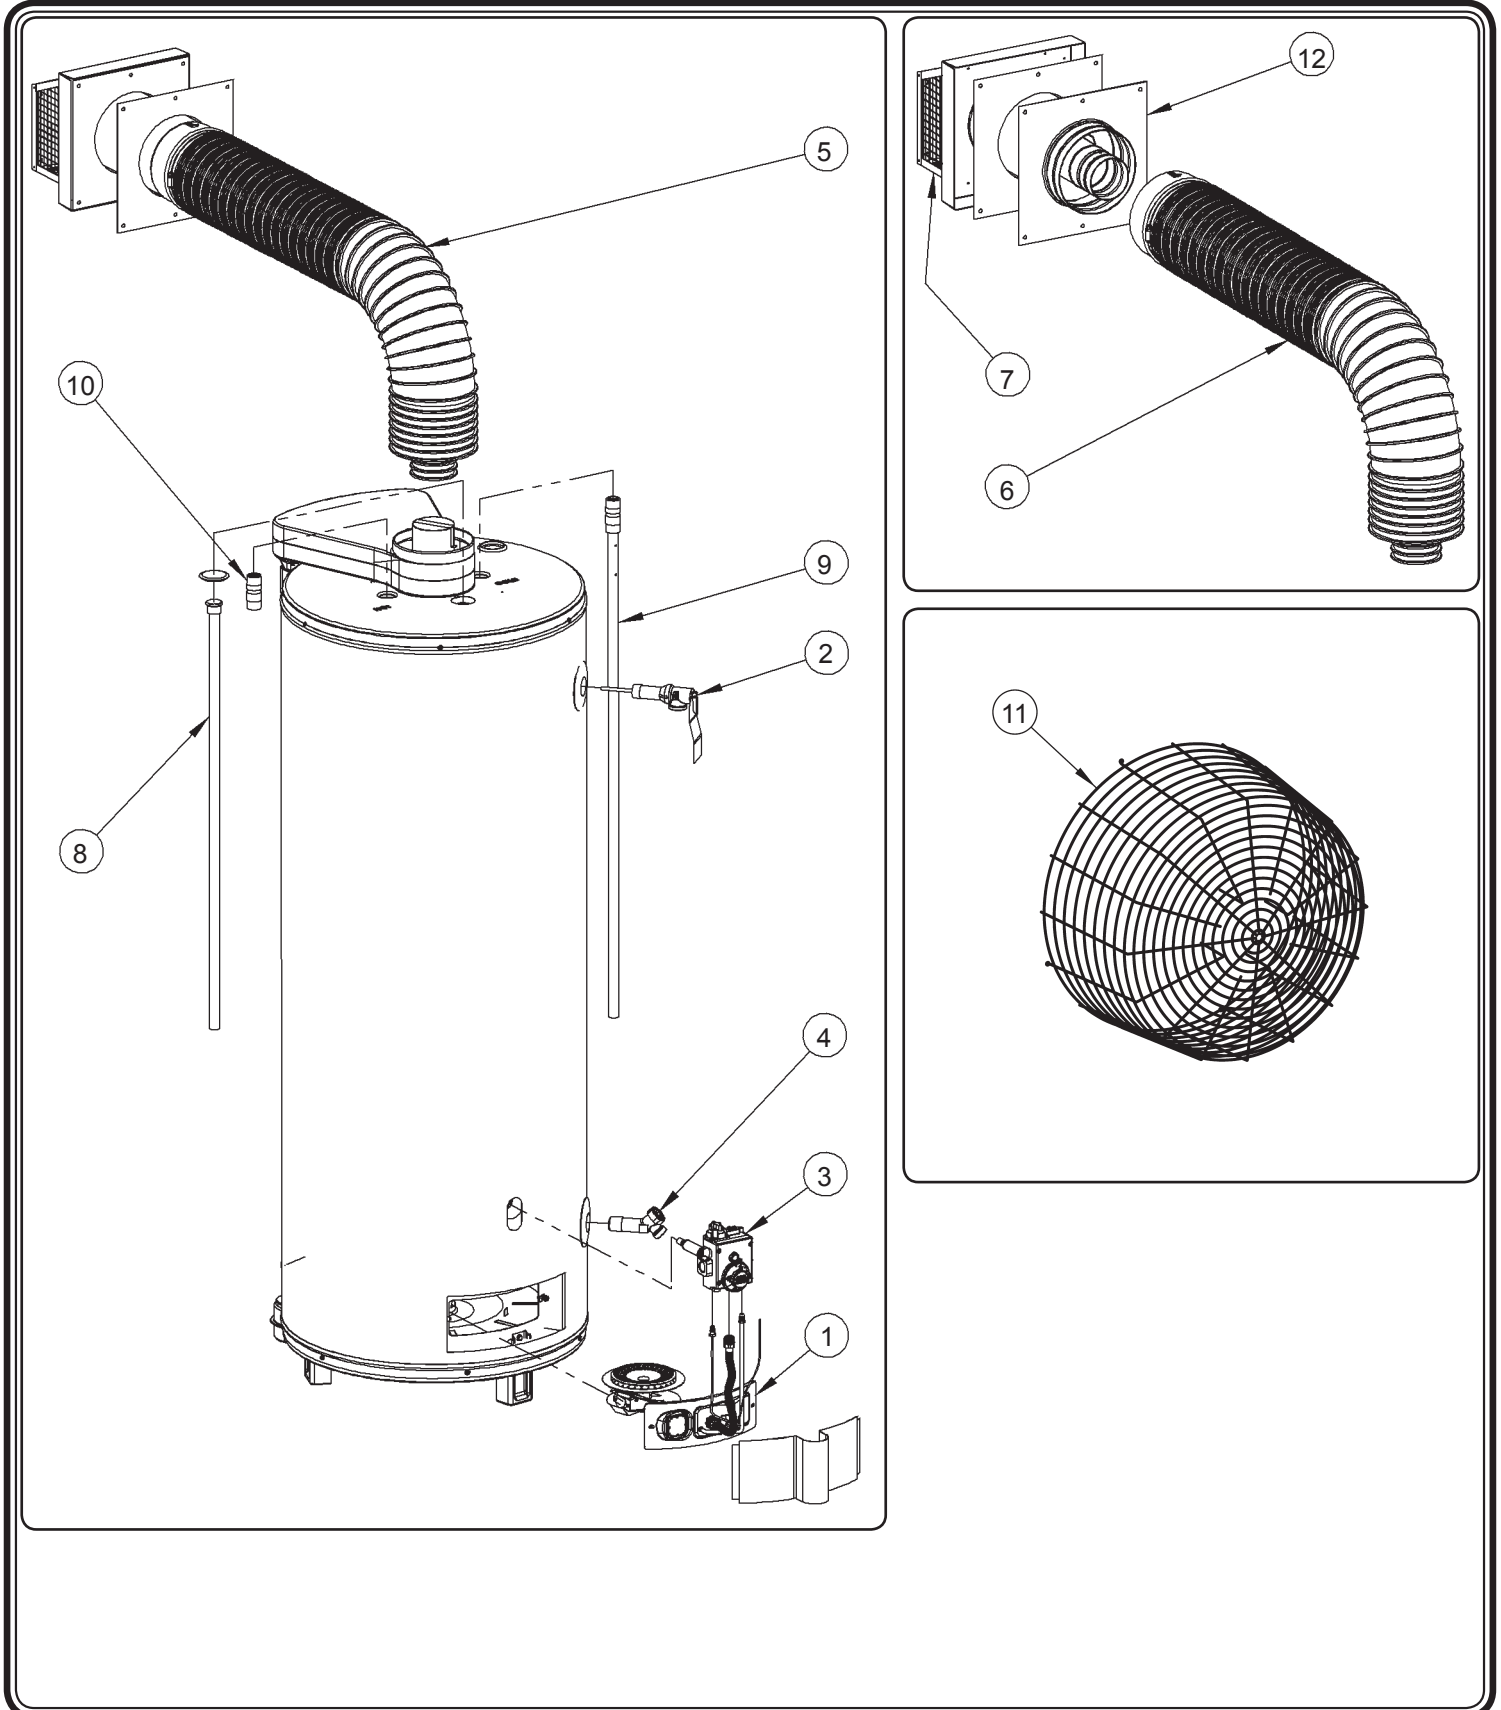

RESIDENTIAL WATER HEATER PARTS LIST

Item	Description	D 40-40 640 (H,Y) BDS	D 50-40 650 (H,Y) BDS
1	DV Burner/Door Assembly NG	9006524005	9006525005
	DV Burner/Door Assembly LP	9006527005	9006528005
2	T&P Relief Valve	9001583005	9001583005
3	Gas Valve NG, WR 37C73U473	9006558005	9006558005
	Gas Valve LP, WR 37C72U472	9006537005	9006537005
4	Drain Valve brass	9003906015	9003906015
5	Direct Vent System Assembly	9006538005	9006538005
6	Direct Vent Pipe	9006539005	9006539005
7	Direct Vent Termination	9006540005	9006540005
8	Anode MG	9001829005	9001829005
	Anode outlet MG	9003938005	9003938005
	Anode AL	9006299005	9001453005
9	Dip Tube/ Heat Trap Assembly	9006532005	9006533005
10	Nipple Heat Trap 3"	9003915015	9003915015
11	DV Termination Safety Cover	9006627005	9006627005
12	DV Termination Trim Plates (2)	9006701005	9006701005