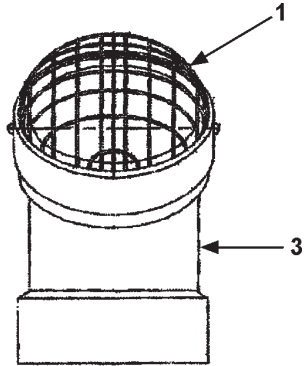

# BURNER/BLOWER ASSEMBLY

RUF 100 199

Item	Description	100	101
1	Blower Assembly .....	9006274005.....	9006274005
2	Burner.....	9006279005.....	9006279005
3	Burner - Adapter .....	197607-000.....	197607-000
4	Burner - Gasket A.....	197618-000.....	197618-000
5	Burner Flange.....	197611-000.....	197611-000
6	Burner - Gasket B.....	9006909005.....	9006909005
7	Condensate Tee .....	181865-000.....	181865-000
8	Flame Sensor.....	9006106205.....	9006106205
9	Flange - Gasket.....	194817-000.....	194817-000
10	Gas Valve - Venturi Assembly .....	9006285005.....	9006286005
11	Hose Barb .....	181863-000.....	181863-000
12	Igniter .....	9006101205.....	9006101205
13	Intake Connector.....	197604-000.....	197604-000
14	Low Gas Switch.....	9006256015.....	9006255015
15	Observation Window .....	9006102215.....	9006102215
16	Stud 5/16-18 x 1 3/4".....	196881-000.....	196881-000
17	Truss Hd Machine Screw 1/4-20 x 1.00 .....	194816-000.....	194816-000
18	Venturi Gasket.....	197789-000.....	197789-000
19	Venturi Mounting Screw .....	197790-000.....	197790-000
20	Viewport Gasket.....	9006103215.....	9006103215
21	Wire Screen.....	9006027015.....	9006027015

# EXHAUST CONNECTOR ASSEMBLY

RUF 100 199

100/101

Item	Description	
1	Exhaust Connector.....	9006157205
2	Exhaust Elbow Assembly .....	9006261005
3	Tubing - Condensate .....	9004490215

# VENT KIT ASSEMBLY

RUF 100 199

100/101

Item	Description	
1	Exhaust Screen .....	9006027015
2	Intake - Screen Collar Assembly .....	182162-000
3	PVC 45 Degree Elbow .....	181901-000
4	Silicone .....	9004365105
5	Wall Plate .....	9004364105