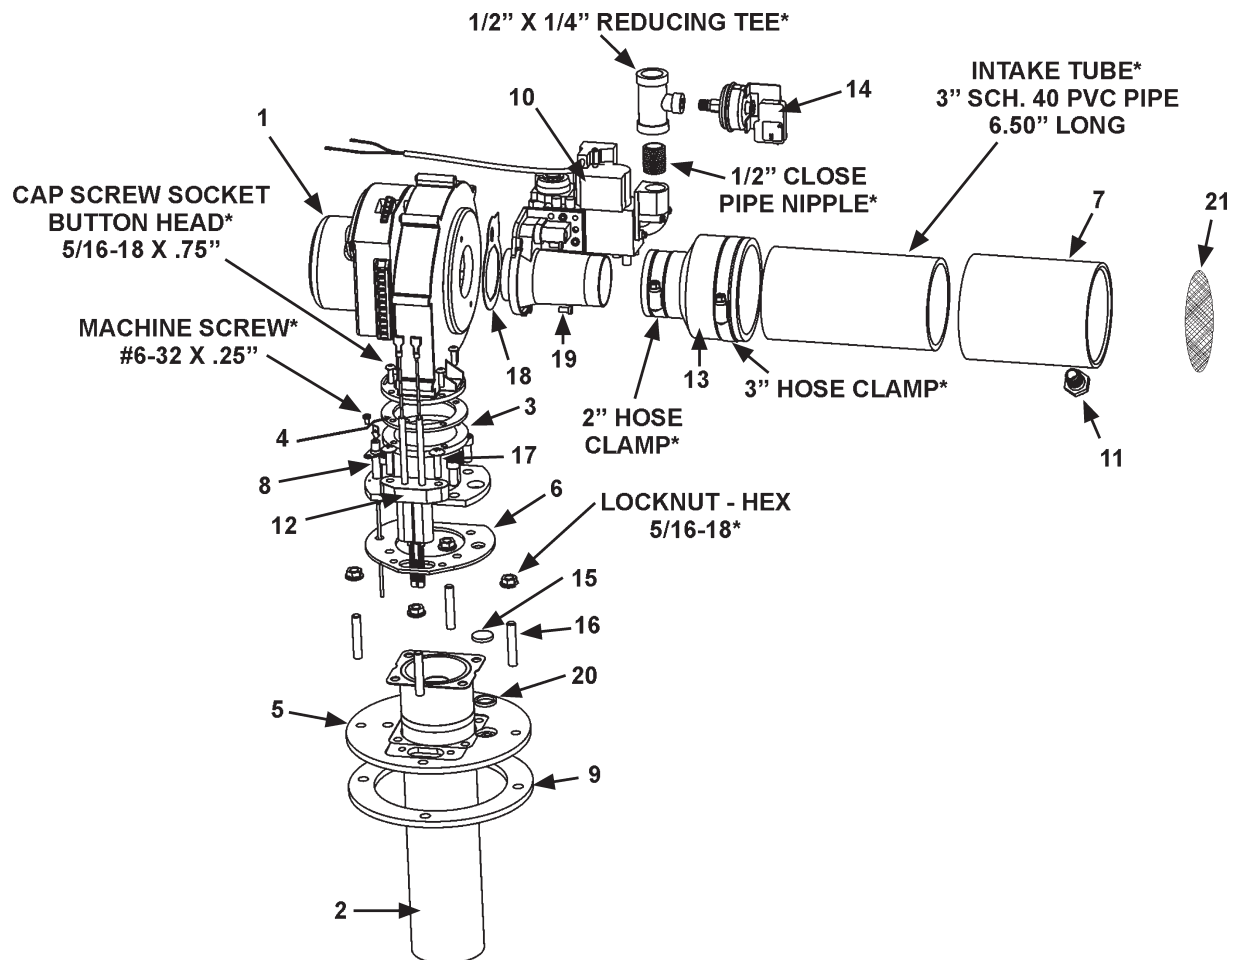

BURNER/BLOWER ASSEMBLY

RUF 100 199

Item	Description	100	101
1	Blower Assembly	9006274005.....	9006274005
2	Burner.....	9006279005.....	9006279005
3	Burner - Adapter	197607-000.....	197607-000
4	Burner - Gasket A.....	197618-000.....	197618-000
5	Burner Flange.....	197611-000.....	197611-000
6	Burner - Gasket B.....	9006909005.....	9006909005
7	Condensate Tee	181865-000.....	181865-000
8	Flame Sensor.....	9006106205.....	9006106205
9	Flange - Gasket.....	194817-000.....	194817-000
10	Gas Valve - Venturi Assembly	9006285005.....	9006286005
11	Hose Barb	181863-000.....	181863-000
12	Igniter	9006101205.....	9006101205
13	Intake Connector.....	197604-000.....	197604-000
14	Low Gas Switch.....	9006256015.....	9006255015
15	Observation Window	9006102215.....	9006102215
16	Stud 5/16-18 x 1 3/4".....	196881-000.....	196881-000
17	Truss Hd Machine Screw 1/4-20 x 1.00	194816-000.....	194816-000
18	Venturi Gasket.....	197789-000.....	197789-000
19	Venturi Mounting Screw	197790-000.....	197790-000
20	Viewport Gasket.....	9006103215.....	9006103215
21	Wire Screen.....	9006027015.....	9006027015