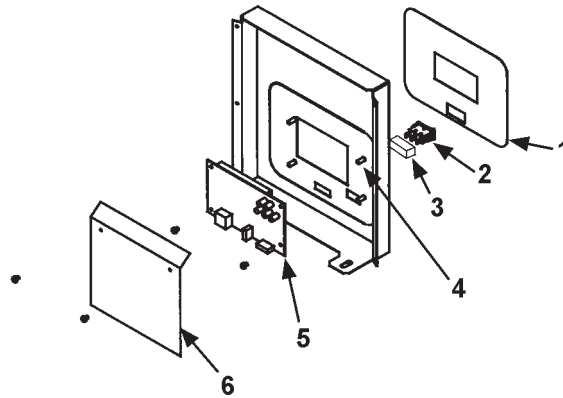

# CLEANOUT ASSEMBLY/TEMPERATURE & PRESSURE VALVE

RUF 100 199

100/101

Item	Description	
1	Cleanout Gasket.....	9004099015
2	Cleanout Plate.....	9004098005
3	T & P Valve.....	9005899205
4	Lower Probe.....	9006242015
5	Thread Forming Screws.....	9004100215

## INNER COVER CONTROL ASSEMBLY

RUF 100 199

100

101

Item	Description	100	101
1	Controller.....	9006957005	9006960005
2	Switch-prover .....	9006280015	9006280015
3	Switch - Blocked Inlet.....	9006288015	9006281015
4	Switch-blocked outlet .....	9006289015	9006282015
5	Upper Probe.....	9004238215	9004238215