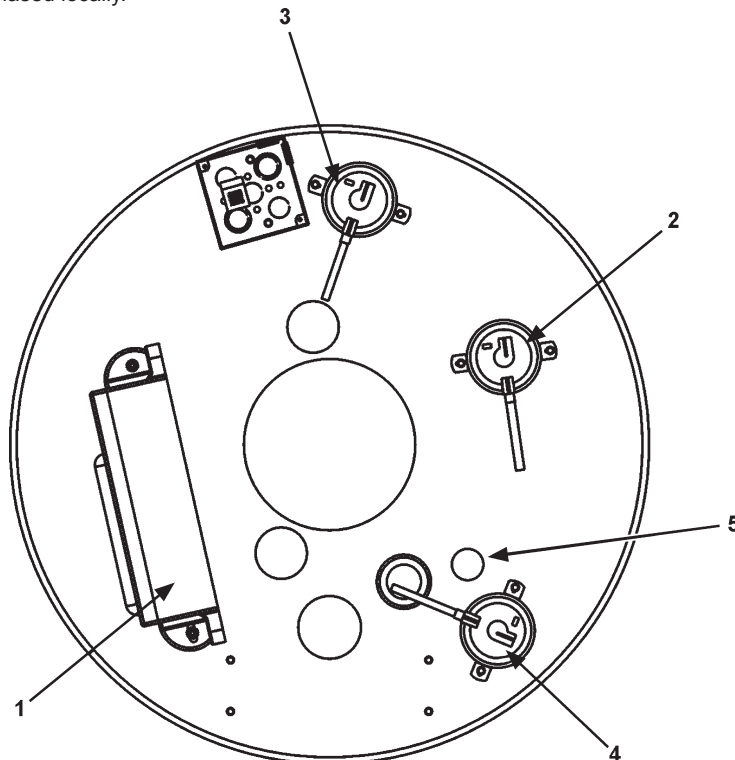

# CLEANOUT ASSEMBLY/TEMPERATURE & PRESSURE VALVE

RUF 100 199

100/101

Item	Description	
1	Cleanout Gasket.....	9004099015
2	Cleanout Plate.....	9004098005
3	T & P Valve.....	9005899205
4	Lower Probe.....	9006242015
5	Thread Forming Screws.....	9004100215

## INNER COVER CONTROL ASSEMBLY

RUF 100 199

100

101

Item	Description	100	101
1	Controller.....	9006957005	9006960005
2	Switch-prover .....	9006280015	9006280015
3	Switch - Blocked Inlet.....	9006288015	9006281015
4	Switch-blocked outlet .....	9006289015	9006282015
5	Upper Probe.....	9004238215	9004238215

# BURNER/BLOWER ASSEMBLY

RUF 100 199

Item	Description	100	101
1	Blower Assembly .....	9006274005.....	9006274005
2	Burner.....	9006279005.....	9006279005
3	Burner - Adapter .....	197607-000.....	197607-000
4	Burner - Gasket A.....	197618-000.....	197618-000
5	Burner Flange.....	197611-000.....	197611-000
6	Burner - Gasket B.....	9006909005.....	9006909005
7	Condensate Tee .....	181865-000.....	181865-000
8	Flame Sensor.....	9006106205.....	9006106205
9	Flange - Gasket.....	194817-000.....	194817-000
10	Gas Valve - Venturi Assembly .....	9006285005.....	9006286005
11	Hose Barb .....	181863-000.....	181863-000
12	Igniter .....	9006101205.....	9006101205
13	Intake Connector.....	197604-000.....	197604-000
14	Low Gas Switch.....	9006256015.....	9006255015
15	Observation Window .....	9006102215.....	9006102215
16	Stud 5/16-18 x 1 3/4".....	196881-000.....	196881-000
17	Truss Hd Machine Screw 1/4-20 x 1.00 .....	194816-000.....	194816-000
18	Venturi Gasket.....	197789-000.....	197789-000
19	Venturi Mounting Screw .....	197790-000.....	197790-000
20	Viewport Gasket.....	9006103215.....	9006103215
21	Wire Screen.....	9006027015.....	9006027015