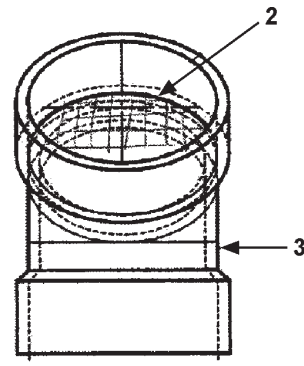

# BURNER/BLOWER ASSEMBLY

RUF 100 199

Item	Description	100	101
1	Blower Assembly .....	9006274005.....	9006274005
2	Burner.....	9006279005.....	9006279005
3	Burner - Adapter .....	197607-000.....	197607-000
4	Burner - Gasket A.....	197618-000.....	197618-000
5	Burner Flange.....	197611-000.....	197611-000
6	Burner - Gasket B.....	9006909005.....	9006909005
7	Condensate Tee .....	181865-000.....	181865-000
8	Flame Sensor.....	9006106205.....	9006106205
9	Flange - Gasket.....	194817-000.....	194817-000
10	Gas Valve - Venturi Assembly .....	9006285005.....	9006286005
11	Hose Barb .....	181863-000.....	181863-000
12	Igniter .....	9006101205.....	9006101205
13	Intake Connector.....	197604-000.....	197604-000
14	Low Gas Switch.....	9006256015.....	9006255015
15	Observation Window .....	9006102215.....	9006102215
16	Stud 5/16-18 x 1 3/4".....	196881-000.....	196881-000
17	Truss Hd Machine Screw 1/4-20 x 1.00 .....	194816-000.....	194816-000
18	Venturi Gasket.....	197789-000.....	197789-000
19	Venturi Mounting Screw .....	197790-000.....	197790-000
20	Viewport Gasket.....	9006103215.....	9006103215
21	Wire Screen.....	9006027015.....	9006027015

# EXHAUST CONNECTOR ASSEMBLY

RUF 100 199

100/101

Item	Description	
1	Exhaust Connector.....	9006157205
2	Exhaust Elbow Assembly .....	9006261005
3	Tubing - Condensate .....	9004490215

# VENT KIT ASSEMBLY

RUF 100 199

100/101

Item	Description	
1	Exhaust Screen .....	9006027015
2	Intake - Screen Collar Assembly .....	182162-000
3	PVC 45 Degree Elbow .....	181901-000
4	Silicone .....	9004365105
5	Wall Plate .....	9004364105